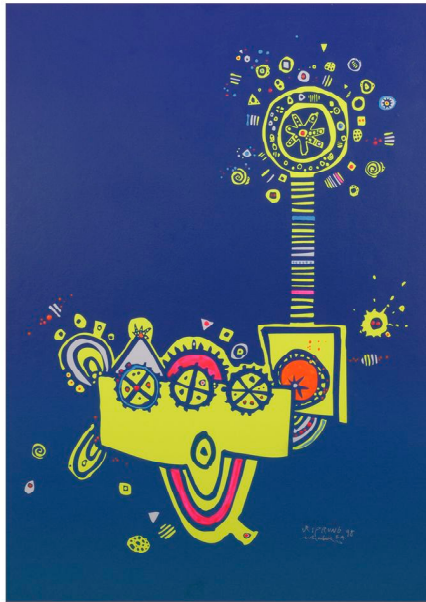

AL DI FUORI, H/B = 70/50

BIG-BANG, H/B = 70/50cm

FAR OUT, HB = 70/50

HIMMELSEI H/B = 70/50cm

STRAIGHT-ON, H/B = 70/50cm

BON GIORNO, H/B = 80/60cm

MACCHINA DEL TEMPO, H/B = 80/60

TOGETHER, H/B = 70/50cm

SUSSURRI DI STELLE, H/B = 70/50cm